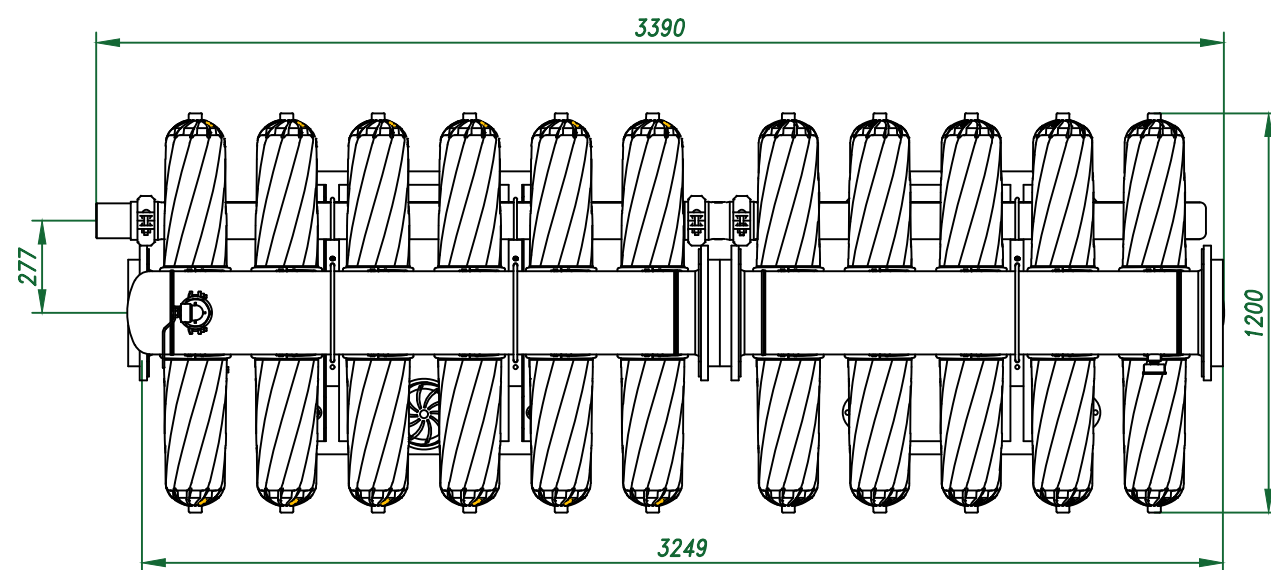

*Вид спереди*

*Вид слева*

*Вид сверху*

*Изометрия*

				Автоматич. дисковый фильтр Azud Helix 4DCL11HF/10FX		
Изм.	Лист	№ документа	Подп.	Дата	Лит.	Лист
						Листов
					000 "Гидра Фильтр"	

*Виды, изометрия*