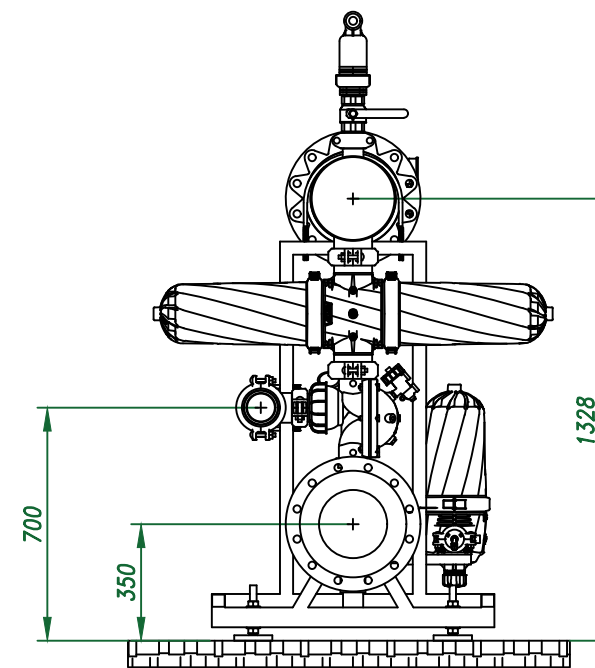

*Вид спереди*

*Вид слева*

*Вид сверху*

*Изометрия*

				Автоматич. дисковый фильтр Azud Helix 4DCL11HF/10FX		
Изм.	Лист	№ документа	Подп.	Дата	Лит.	Лист
						Листов
					000 "Гидра Фильтр"	

*Виды, изометрия*